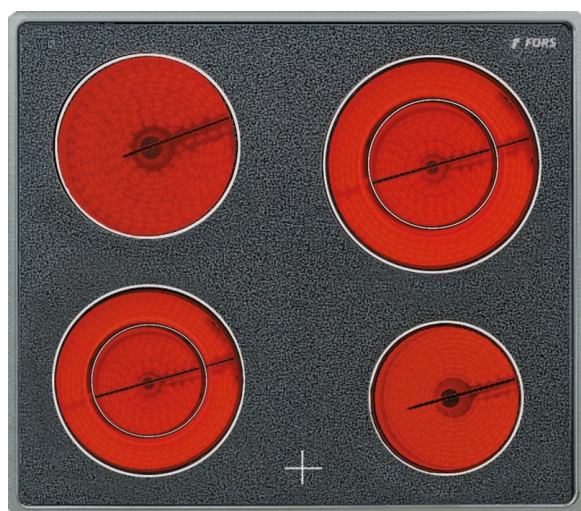

**Glaskeramikkochfeld 58 - GKT 642 ES**

 SMS HiLight EURO  $\longleftrightarrow$  60 cm

 Fr. 999.–  
 Inkl. MwSt. / ohne vRB Fr. 2.49

**Beschreibung**

<b>Anwendung</b>	Haushalt
<b>Stand/Einbau</b>	Einbaugerät
<b>Farbe</b>	Edelstahl
<b>Anzahl Kochzonen</b>	4
<b>Art der Kochzone</b>	Glaskeramik
<b>Flexible Kochzone</b>	Ja
<b>Beschreibung Kochzone</b>	
	1 x 18 cm
	1 x 14,5 cm
	1 x 12/21 cm 2-Kreis-Zone
	1 x 12/19 cm 2- Kreis-Zone

**Rahmentyp**      Edelstahlrahmen

**Technische Daten**

<b>Anschluss</b>	400 V
<b>Leistung</b>	7'000 W
<b>Gerät</b>	mm Höhe: 50 – Breite: 560 – Tiefe: 490
<b>Ausschnitt</b>	mm Höhe: 50, Breite: 560, Tiefe: 490
<b>Glas</b>	mm Höhe: 50, Breite: 580, Tiefe: 510
<b>EAN</b>	4250930402696

**Zubehör**

**Glaskeramikkochfeld 58 - GKT 642 ES**